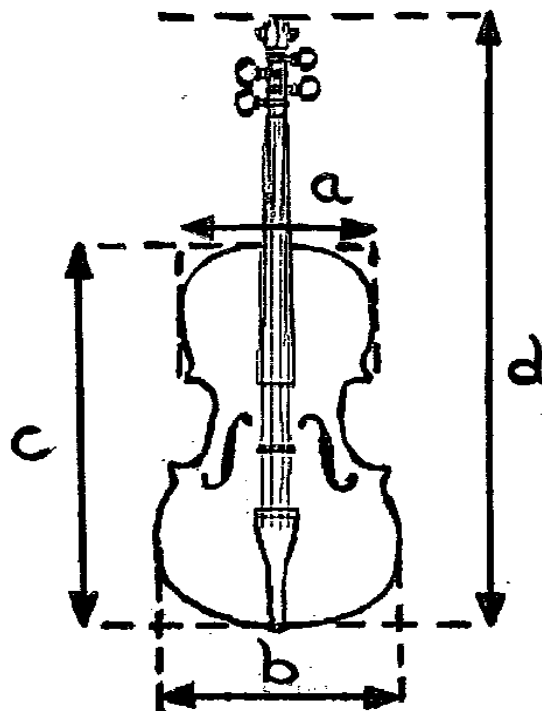

PACATO Classic Cellokasten

Instrumentenmaße in cm					
Größe	Gesamtlänge d	Korpuslänge c	max. obere Korpus-breite a	max. untere Korpus-breite b	seitliche Höhe inkl. Steg
	130	80	37,5	47	27
size	total length d	body length c	max. upper corpus-width a	max. lower corpus-width b	lateral height incl. bridge
instrument dimensions in cm					

Etuimaße in cm			
Größe	Länge	Breite	Höhe
	133	49	30
size	length	width	lateral height
case dimensions in cm			